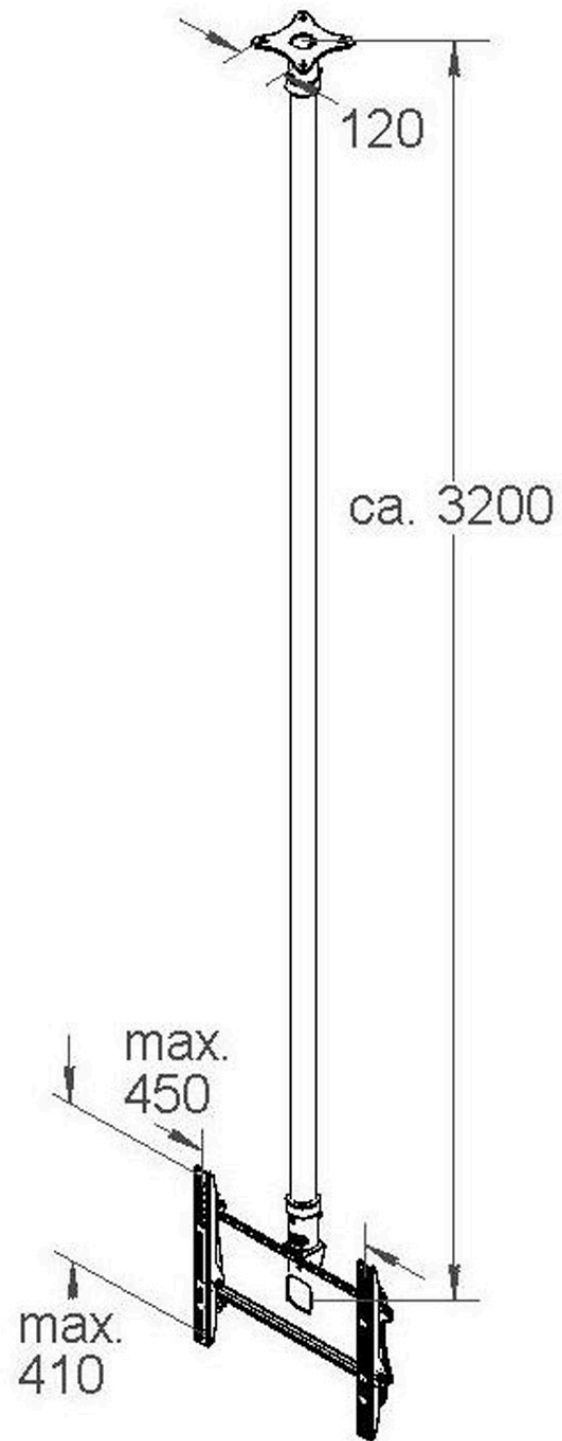

UNICOL[®]

Artikelnummer / Order Code: KP330CB